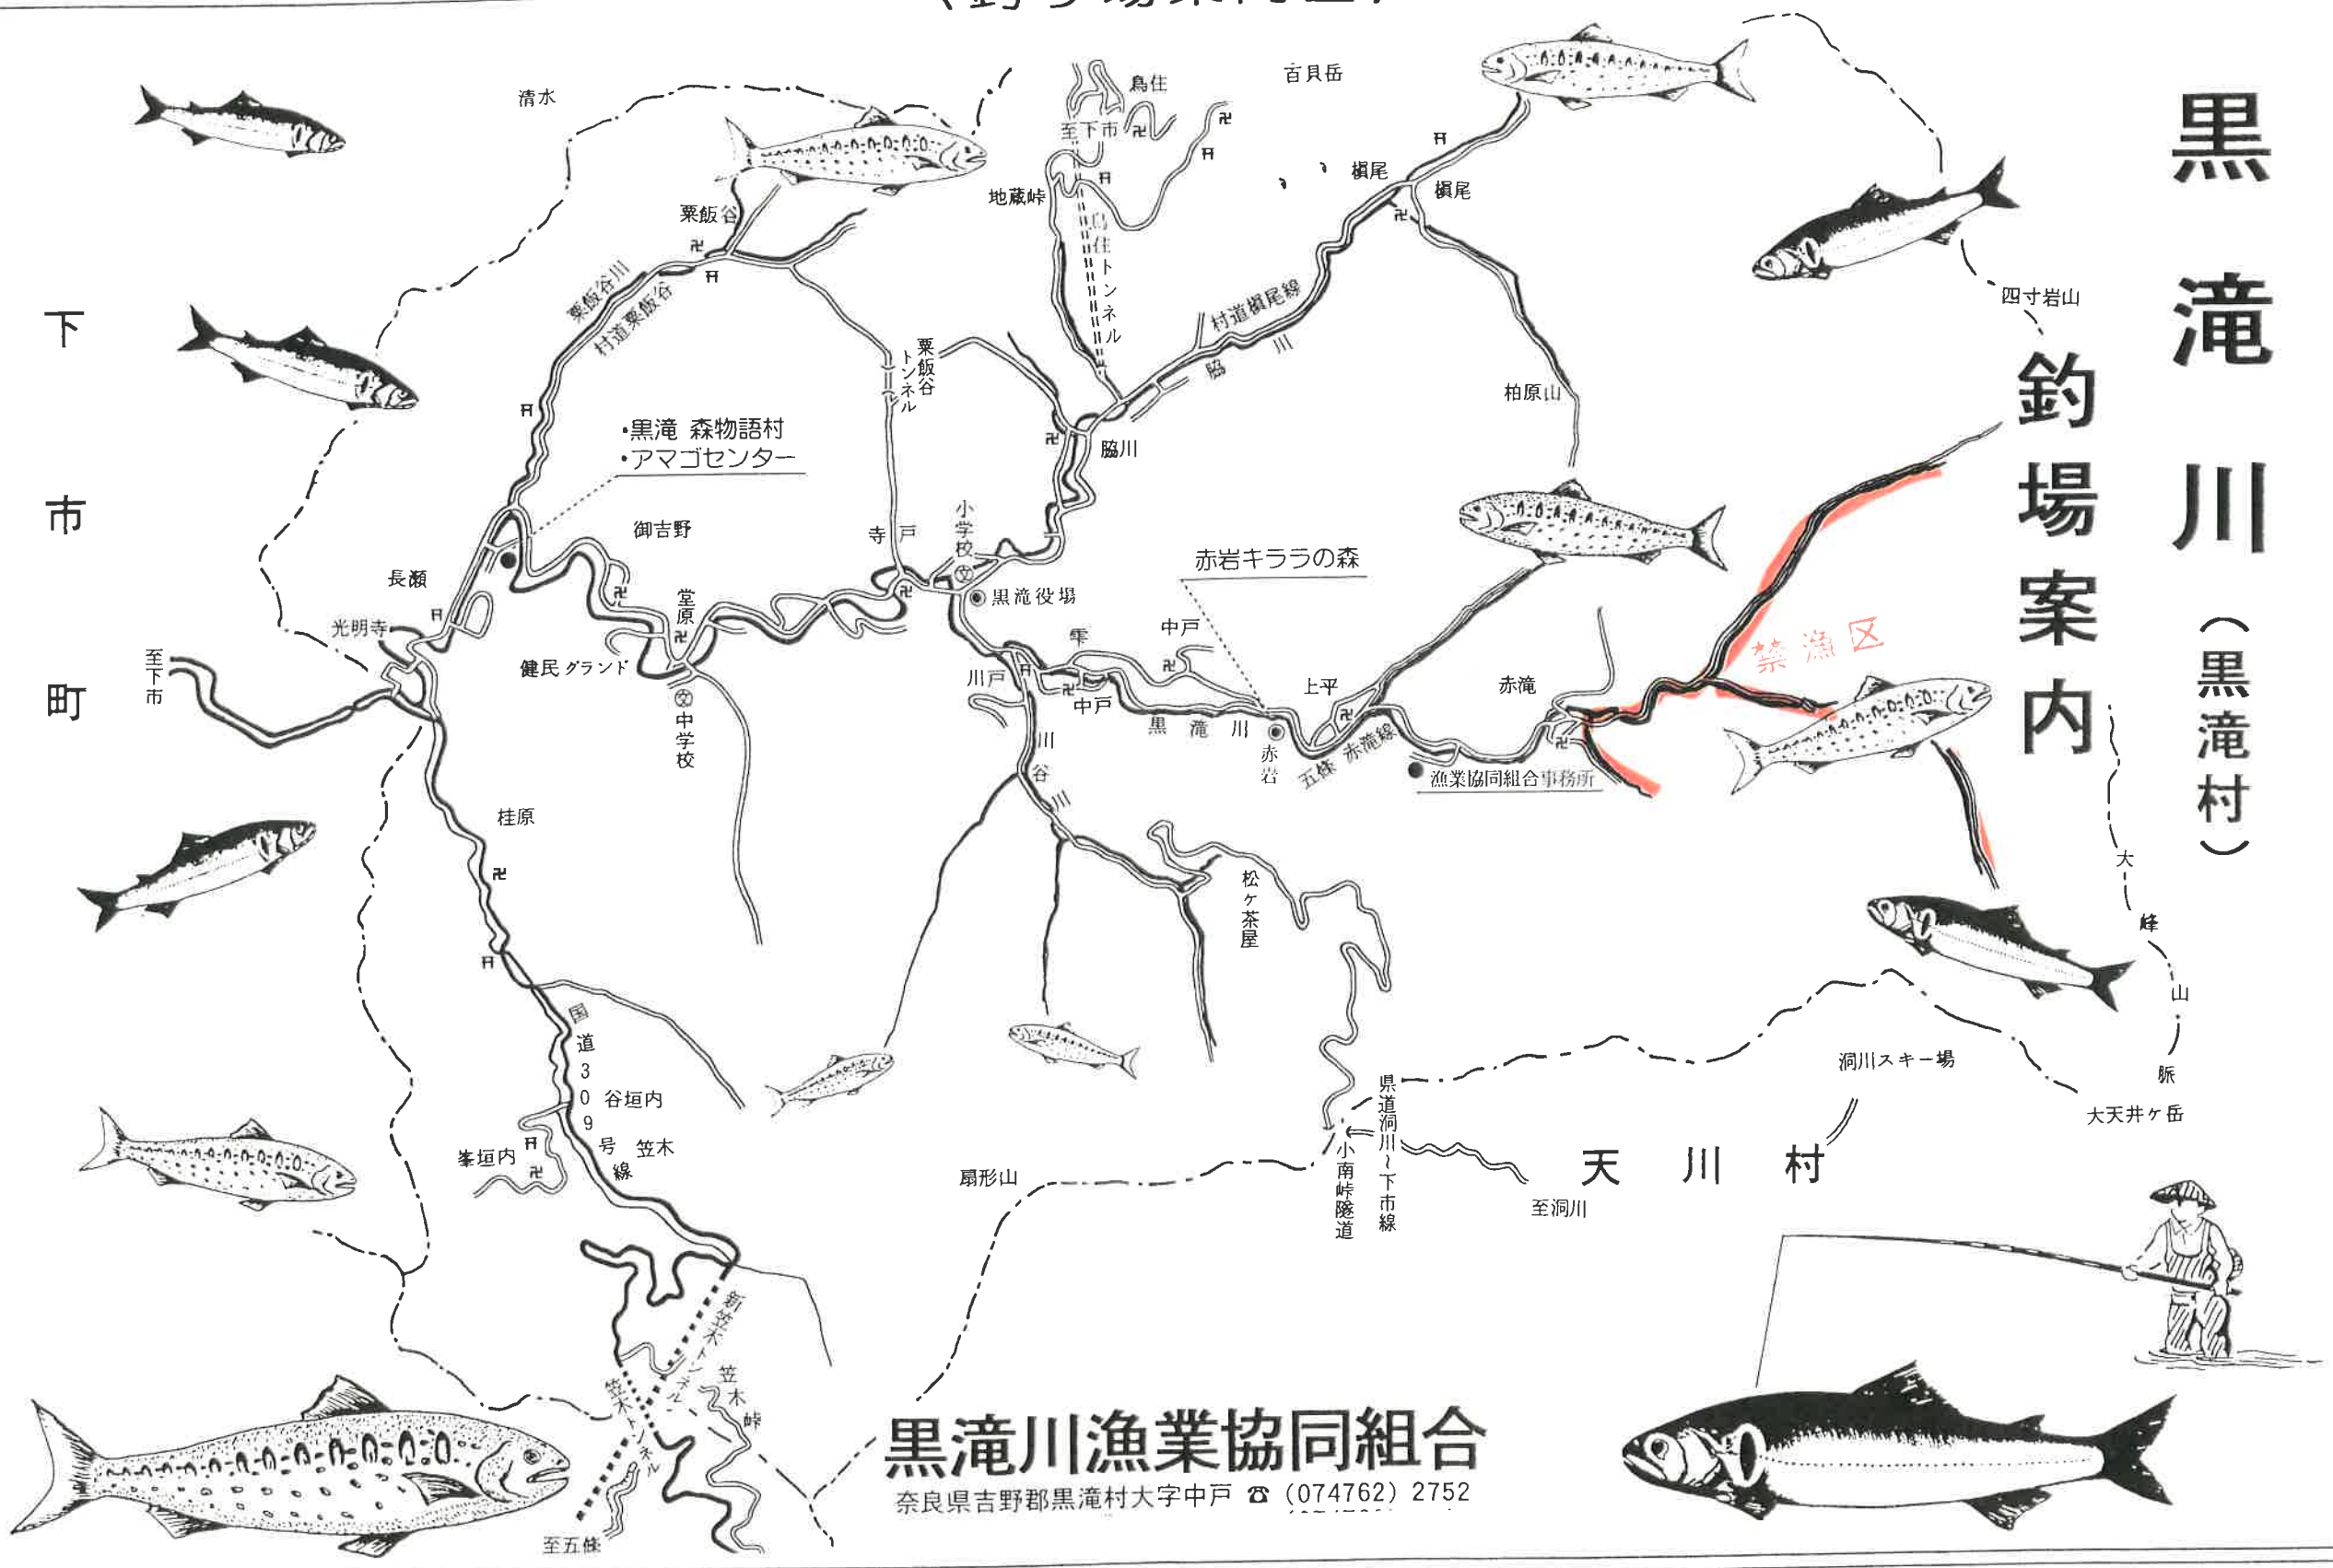

〈釣り場案内図〉

黒滝川 (黒滝村)

釣場案内

黒滝川漁業協同組合
 奈良県吉野郡黒滝村大字中戸 ☎ (074762) 2752