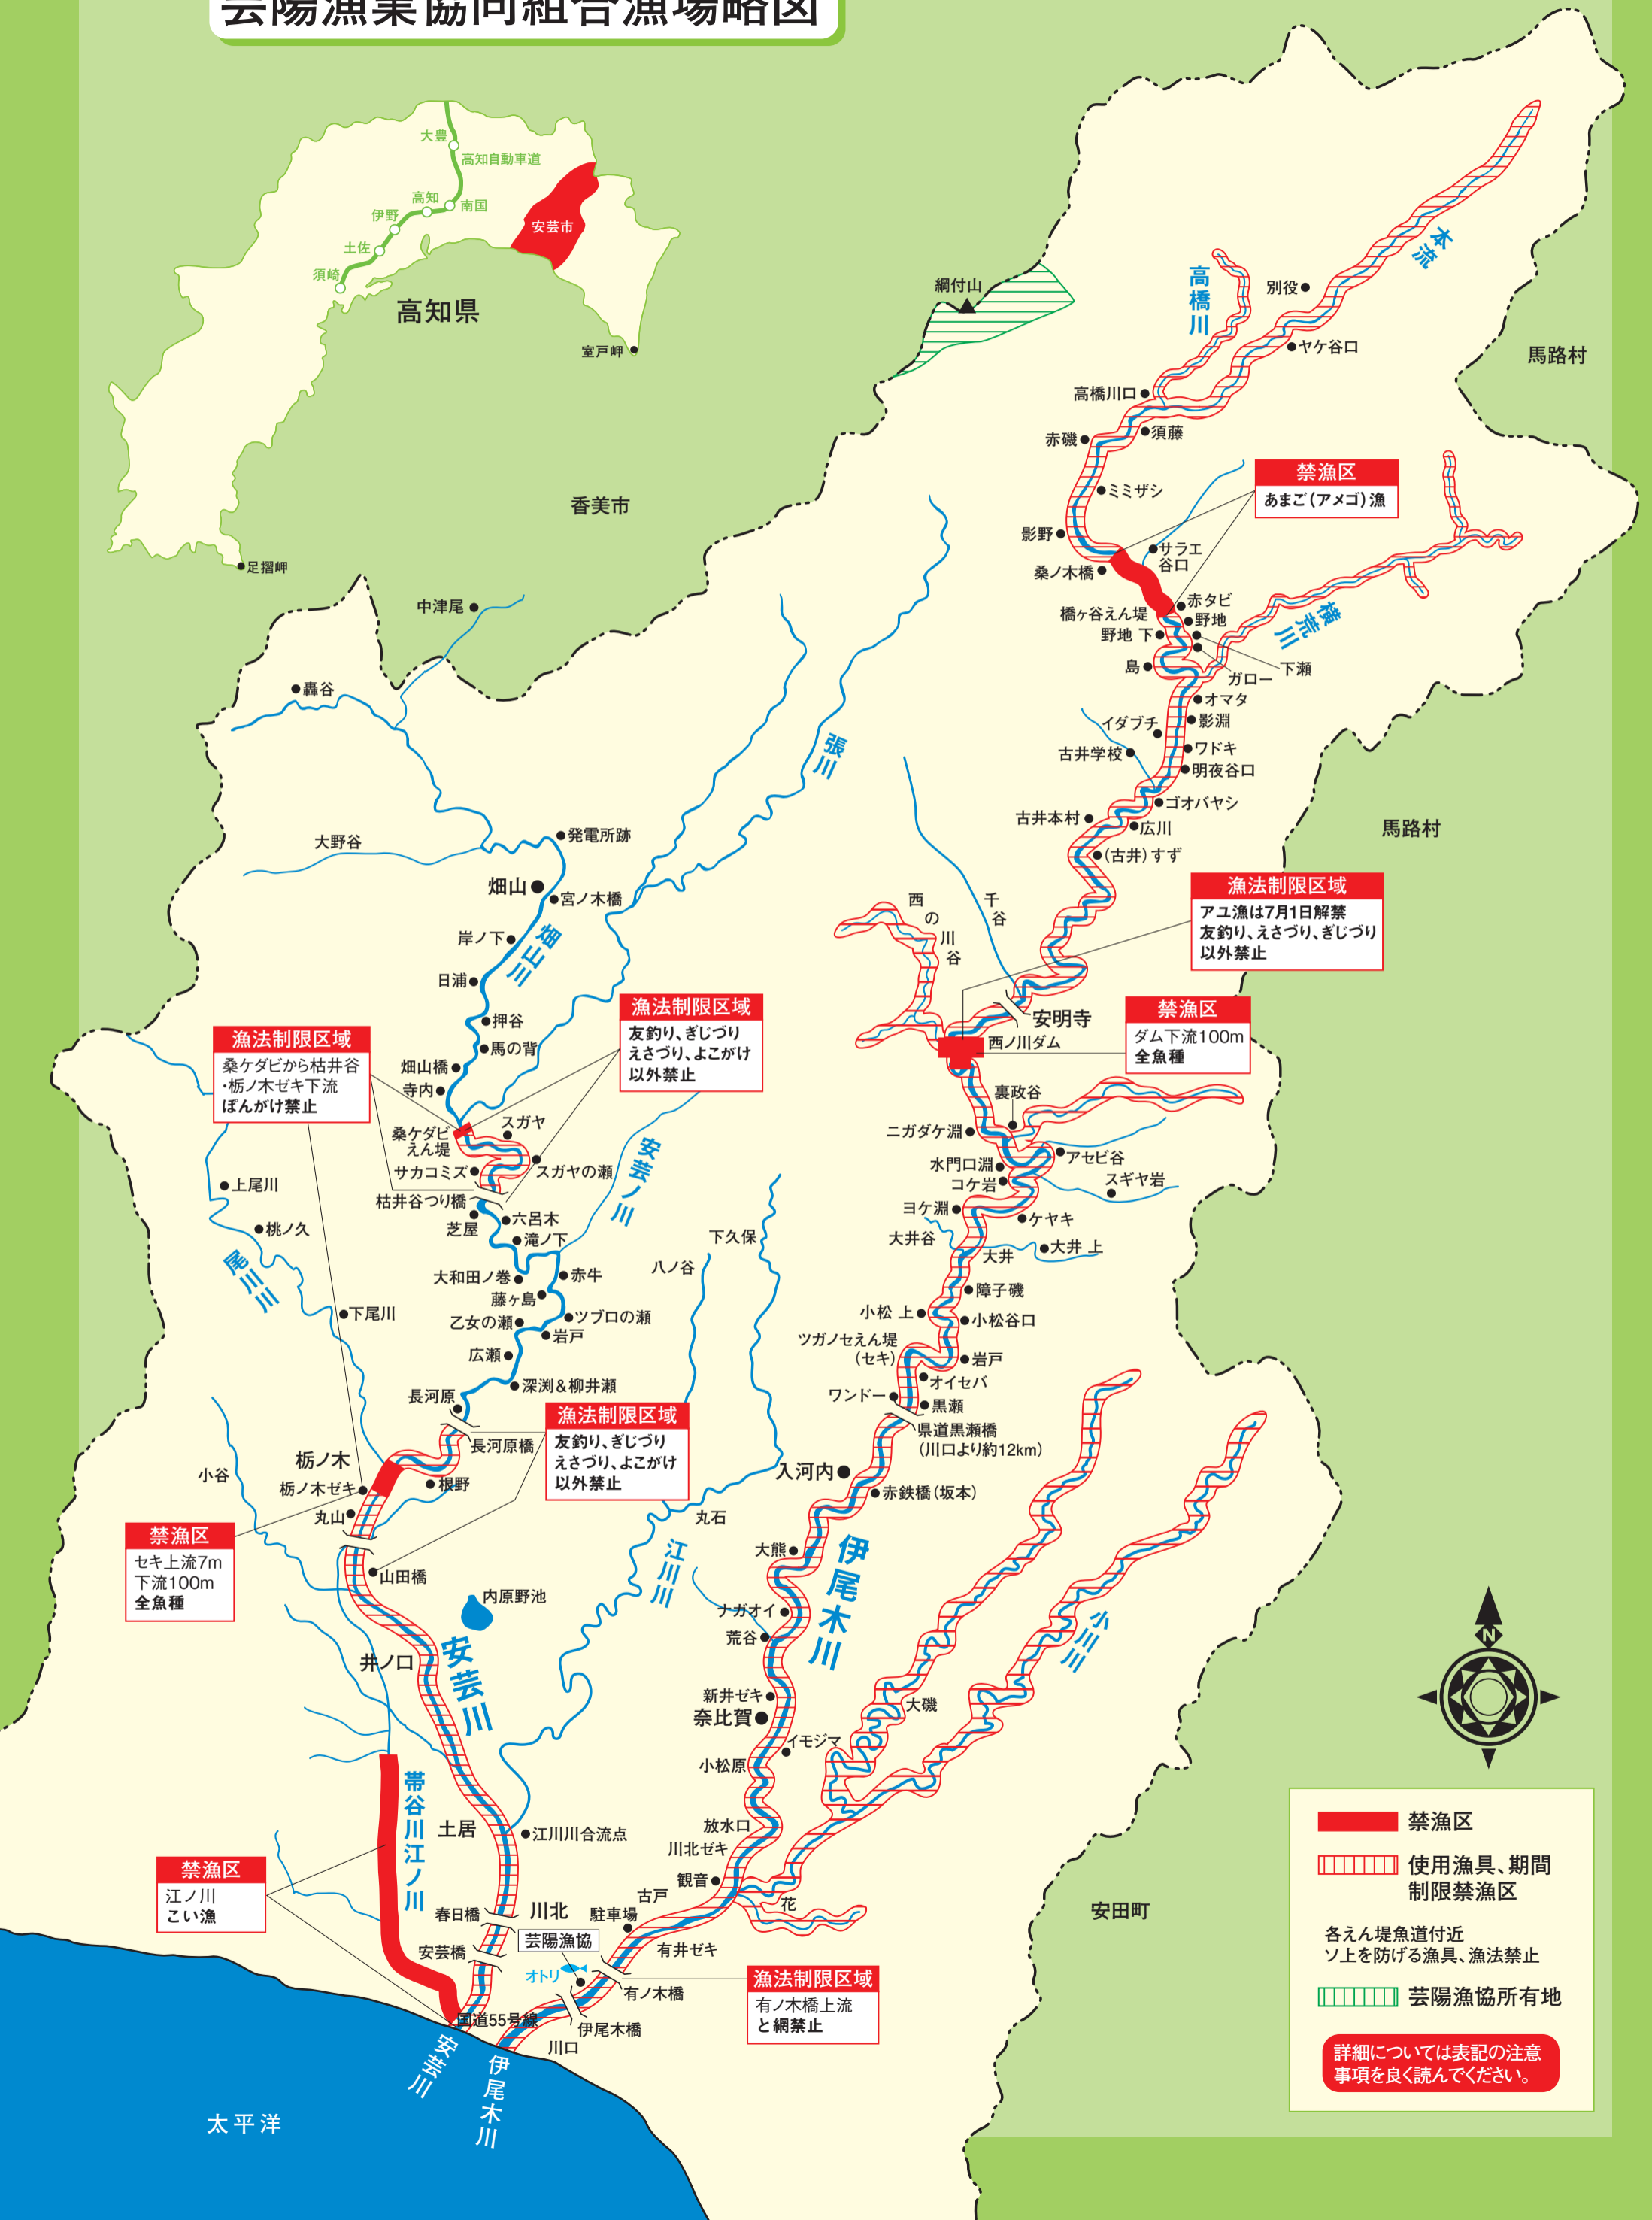

芸陽漁業協同組合漁場略図

禁漁区
 使用漁具、期間制限禁漁区
 各えん堤魚道付近ソソを上げる漁具、漁法禁止
 芸陽漁協所有地

詳細については表記の注意事項を良く読んでください。

太平洋